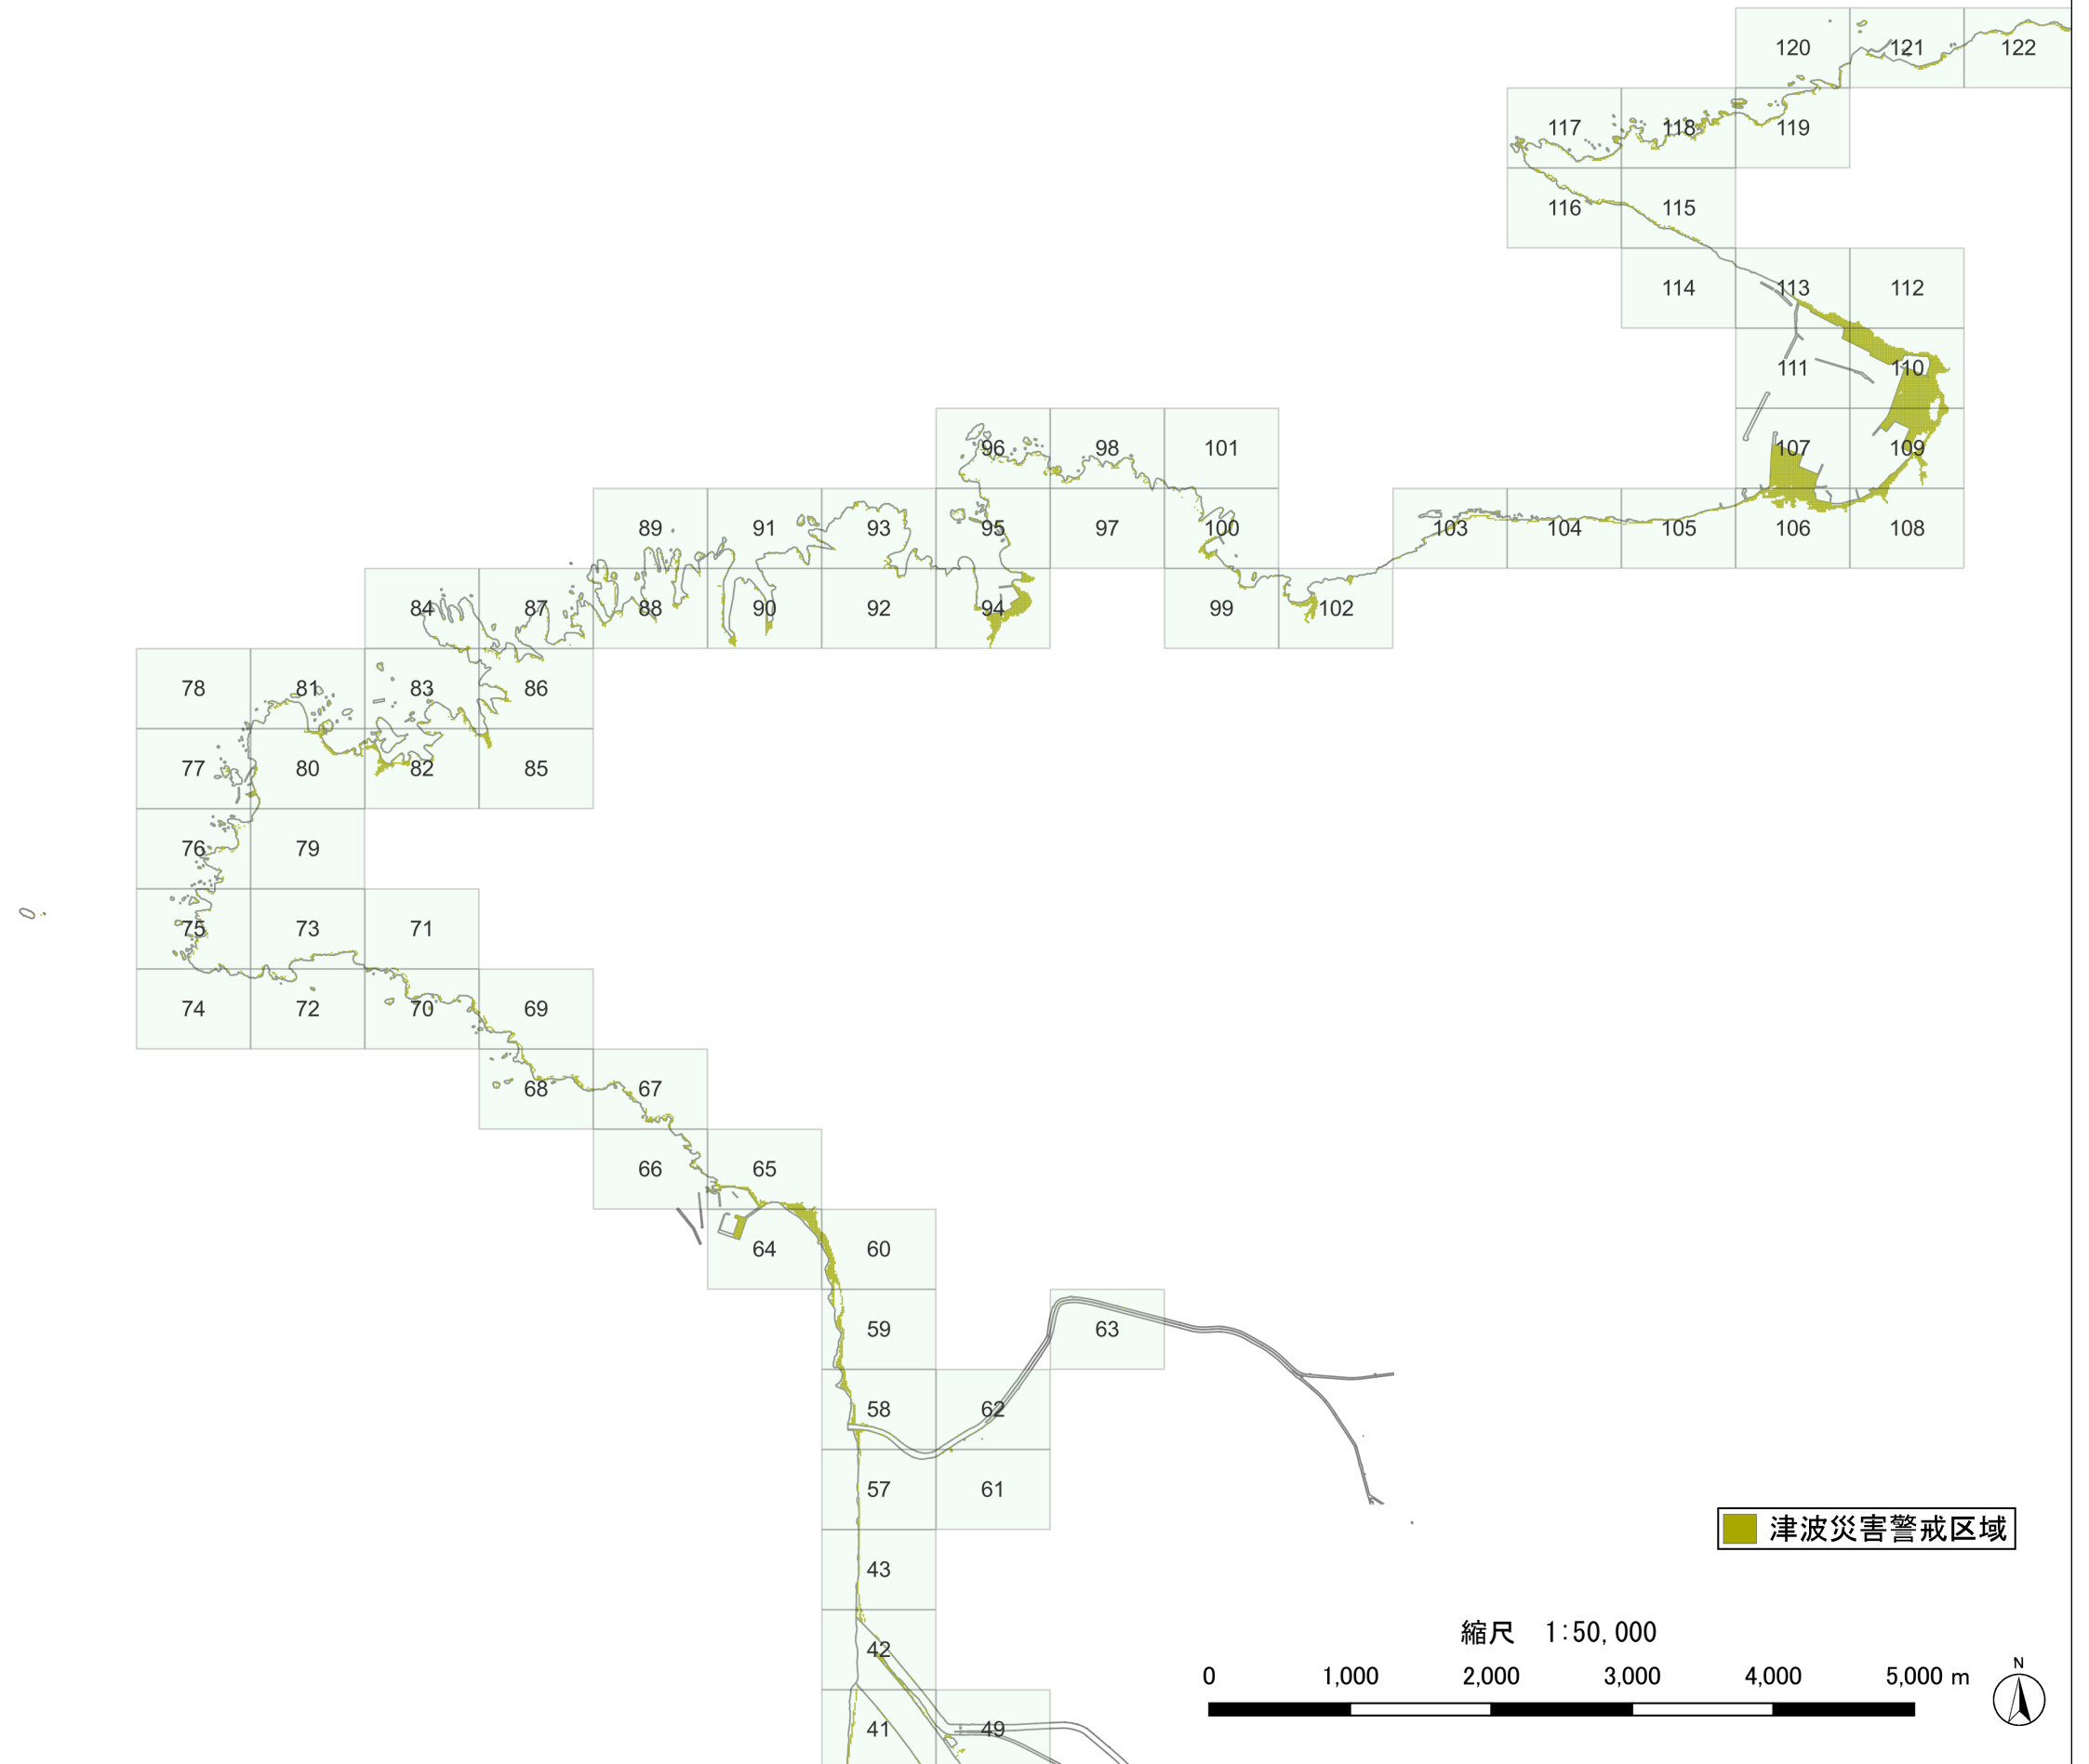

出雲市 津波災害警戒区域 位置図 (1/3)

# 出雲市 津波災害警戒区域 位置図 (3/3)