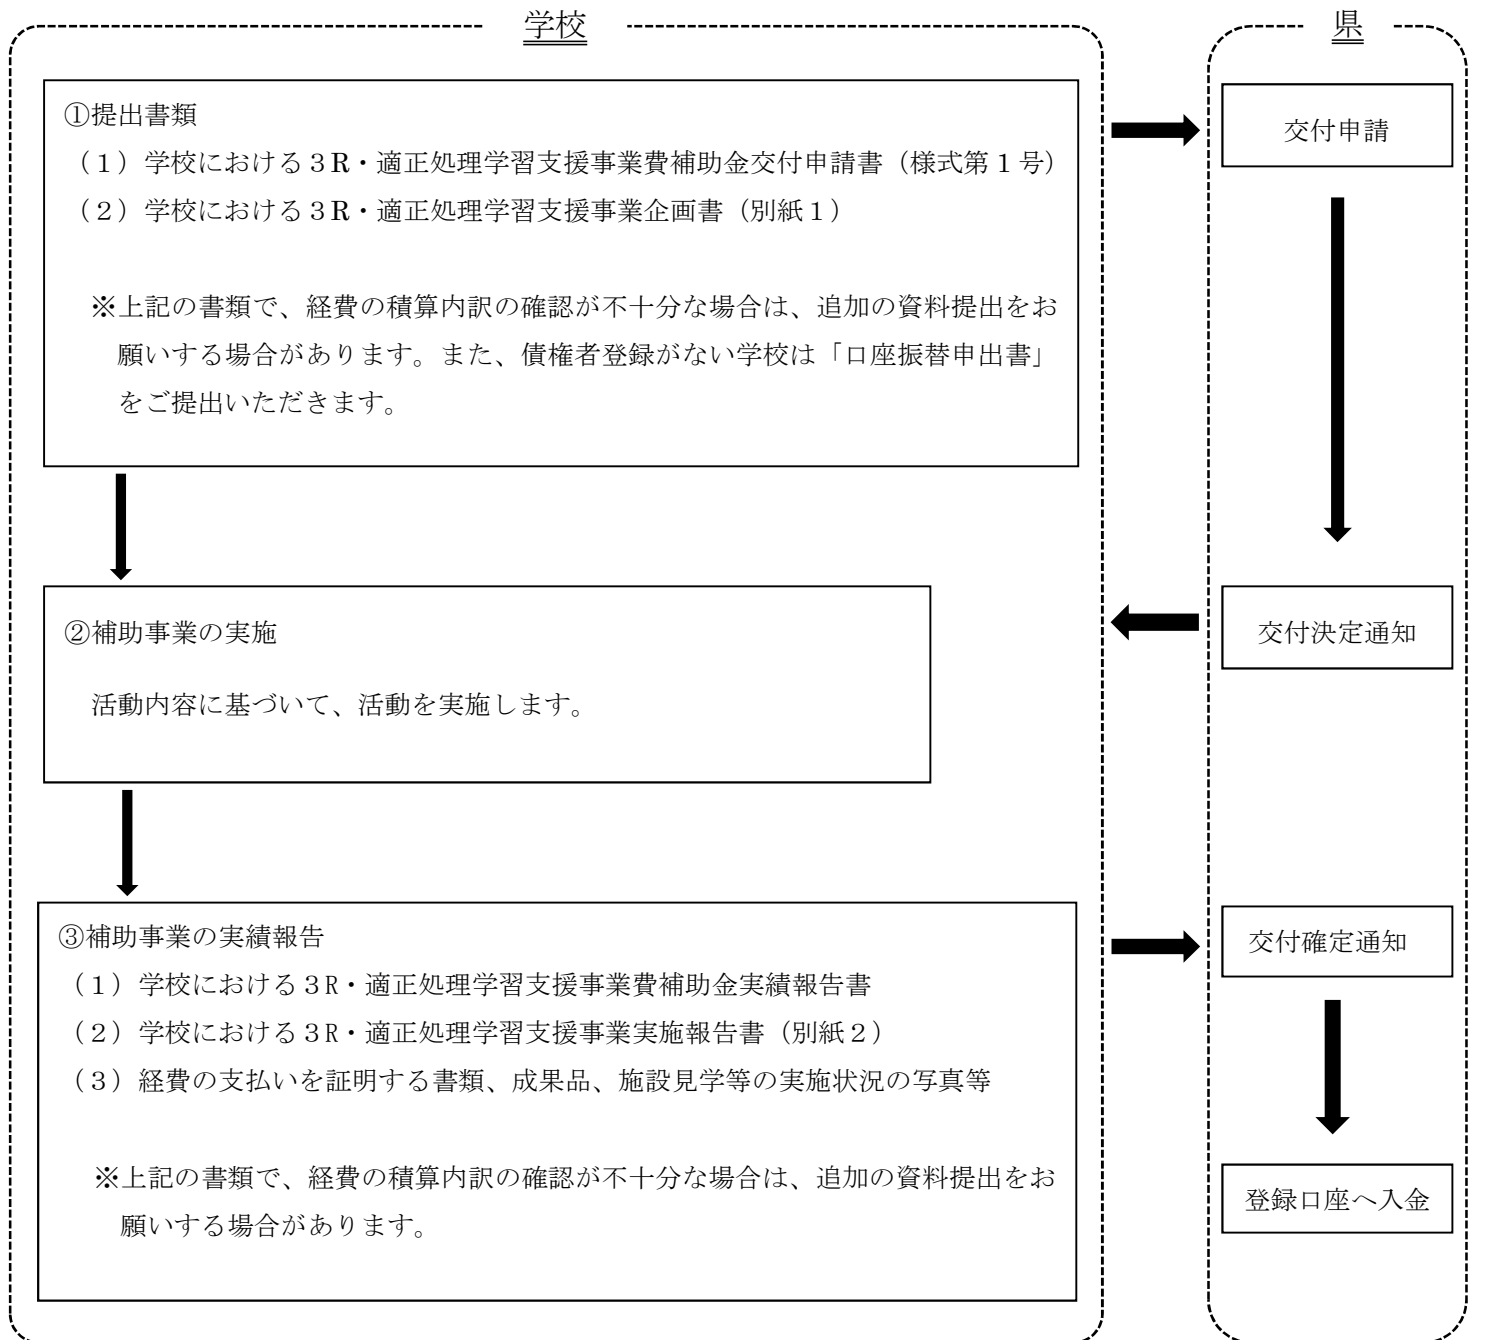

学校における 3R・適正処理学習支援事業補助金申請手続き

【精算払いのフロー】

学校における 3R・適正処理学習支援事業補助金申請手続き

【概算払いのフロー】