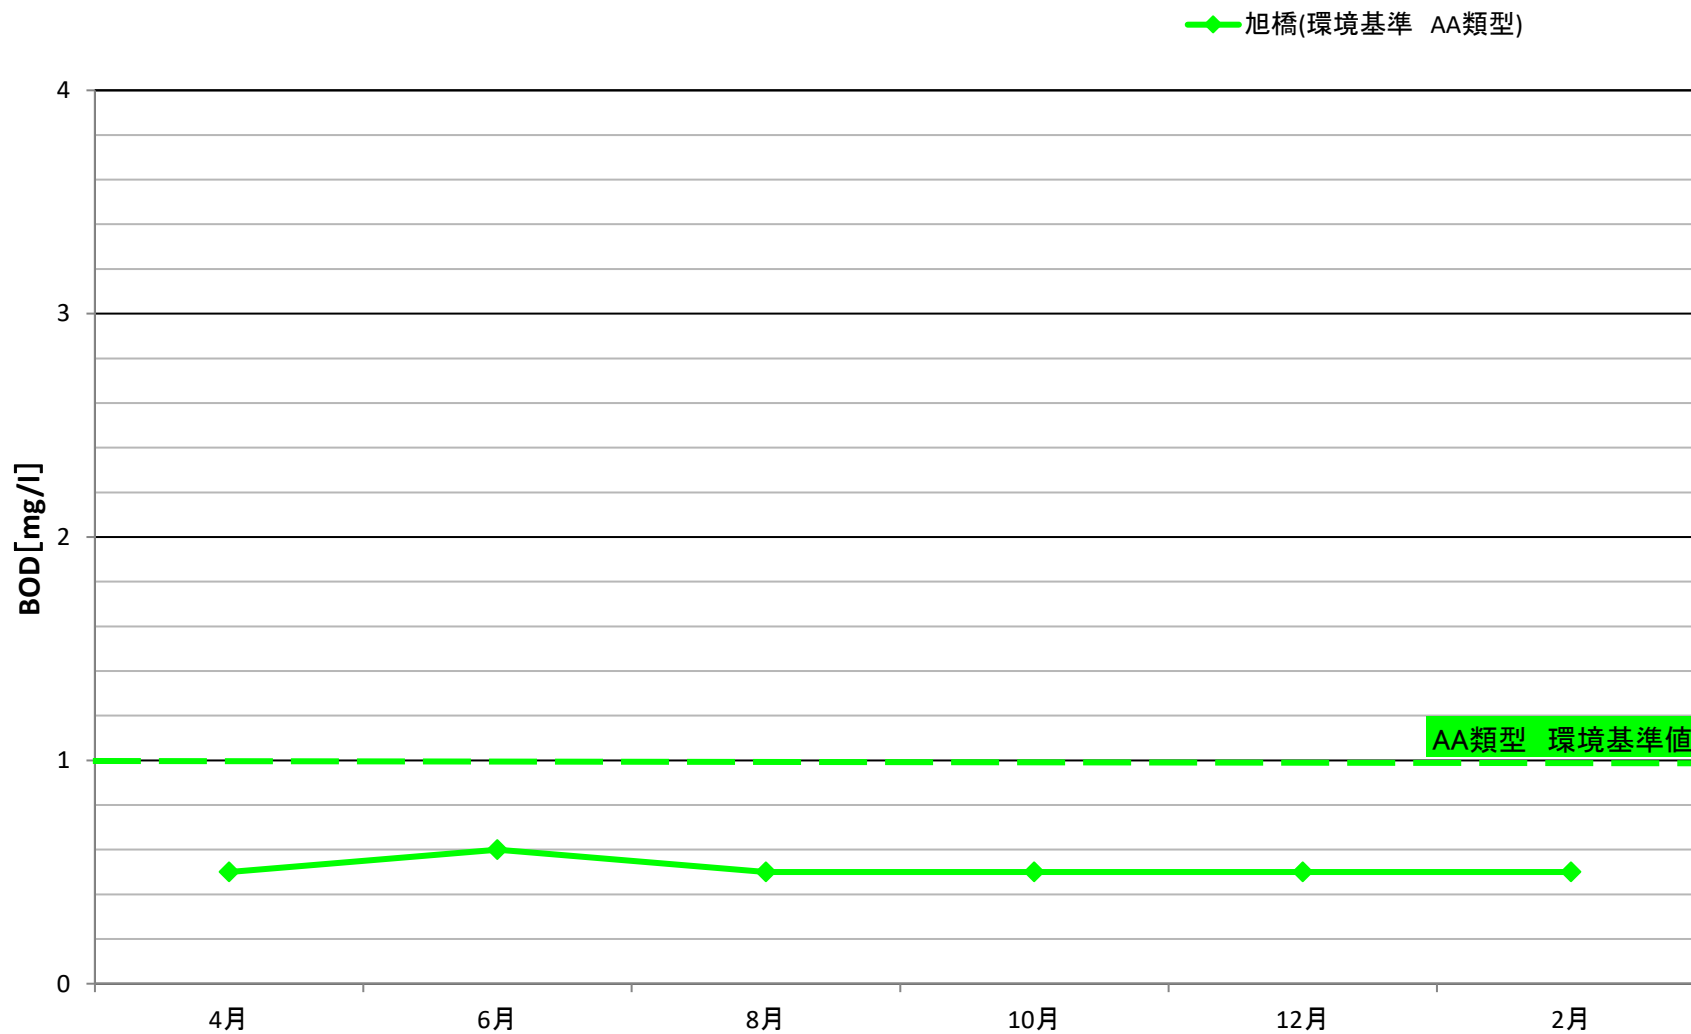

# 令和4年度 高津川月別BOD変化(速報値)

※検出下限値未満(<0.5)は0.5として扱っています