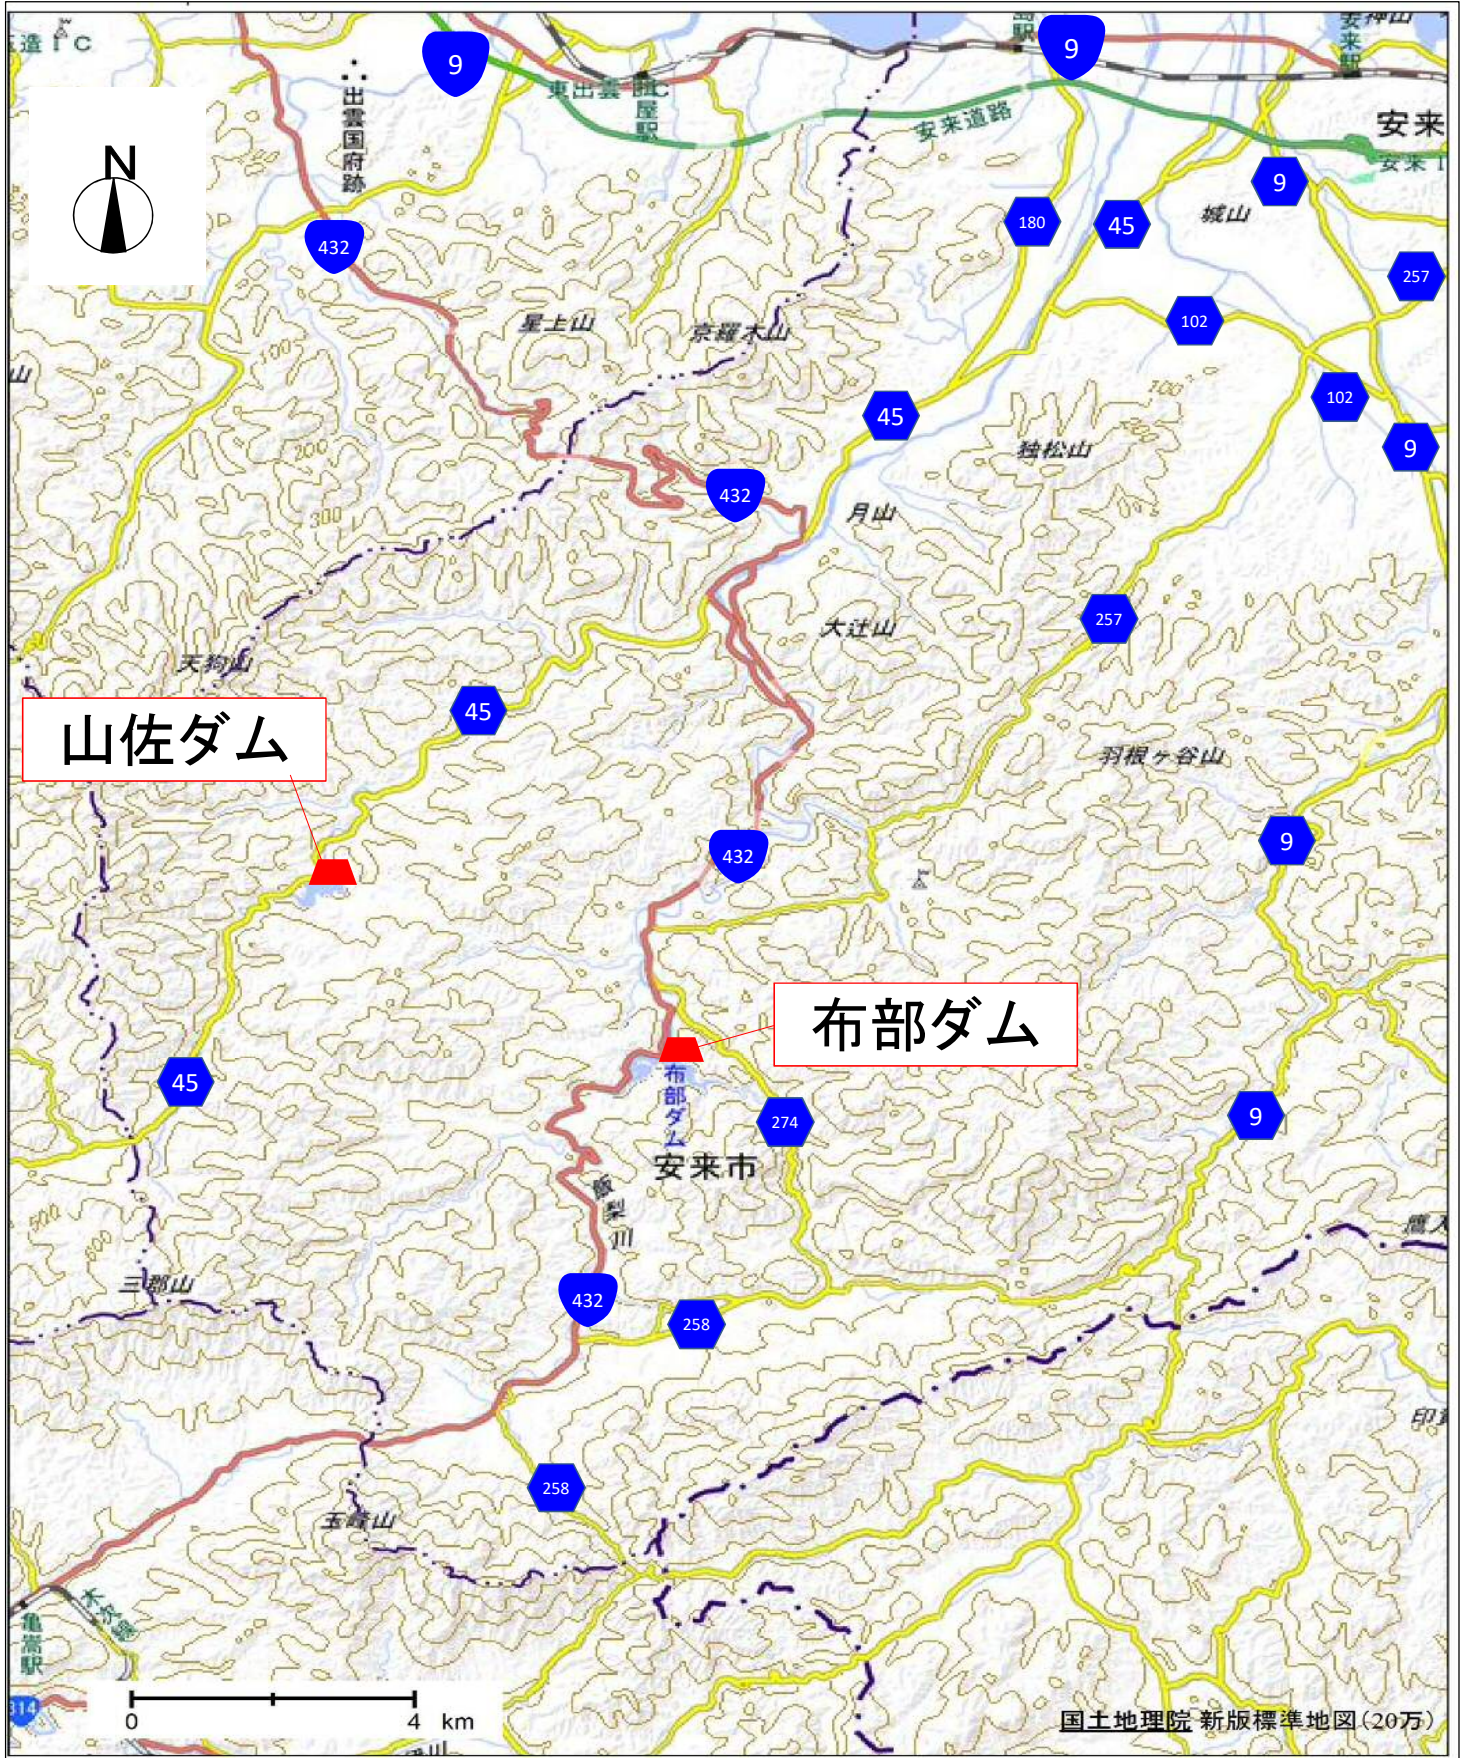

島根県土木部 ダムカード配布 概略位置図

詳細図(1) 布部ダム・山佐ダム

- 布部ダム 島根県安来市広瀬町布部2845-20
- 山佐ダム 島根県安来市広瀬町上山佐3036-11

島根県土木部 ダムカード配布 位置図  
 詳細図(2) 三瓶ダム

■三瓶ダム 島根県島根県大田市三瓶町野城イ849-24

詳細図(3) 八戸ダム

■八戸ダム 島根県江津市桜江町八戸1661-55

詳細図(4) 浜田・第二浜田ダム・大長見ダム・御部ダム

- 第二浜田ダム 島根県浜田市河内町1952-2
- 浜田ダム 島根県浜田市河内町3222-4
- 大長見ダム 島根県浜田市長見町934-14
- 御部ダム 島根県浜田市三隅町黒沢2368-6

詳細図(5) 益田川ダム

■ 益田川ダム 島根県益田市久々茂町イ1352-1

詳細図(6) 銚子ダム

■銚子ダム 島根県隠岐郡隠岐の島町原田一ツ木985-8

# 詳細図(7)美田ダム

この背景地図等データは、国土地理院の電子国土Webシステムから配信されたものである。

■美田ダム 島根県隠岐郡西ノ島町美田字宮谷152-64

■島前集合庁舎 島根県隠岐郡西ノ島町大字別府字飯田56-17【ダムカード配布場所】

※美田ダムは無人となっておりますので、ダムカードの配布は島前集合庁舎隠岐支庁県土整備局島前事業部にて行います。配布には、ダムへ行った証明写真が必要となります。