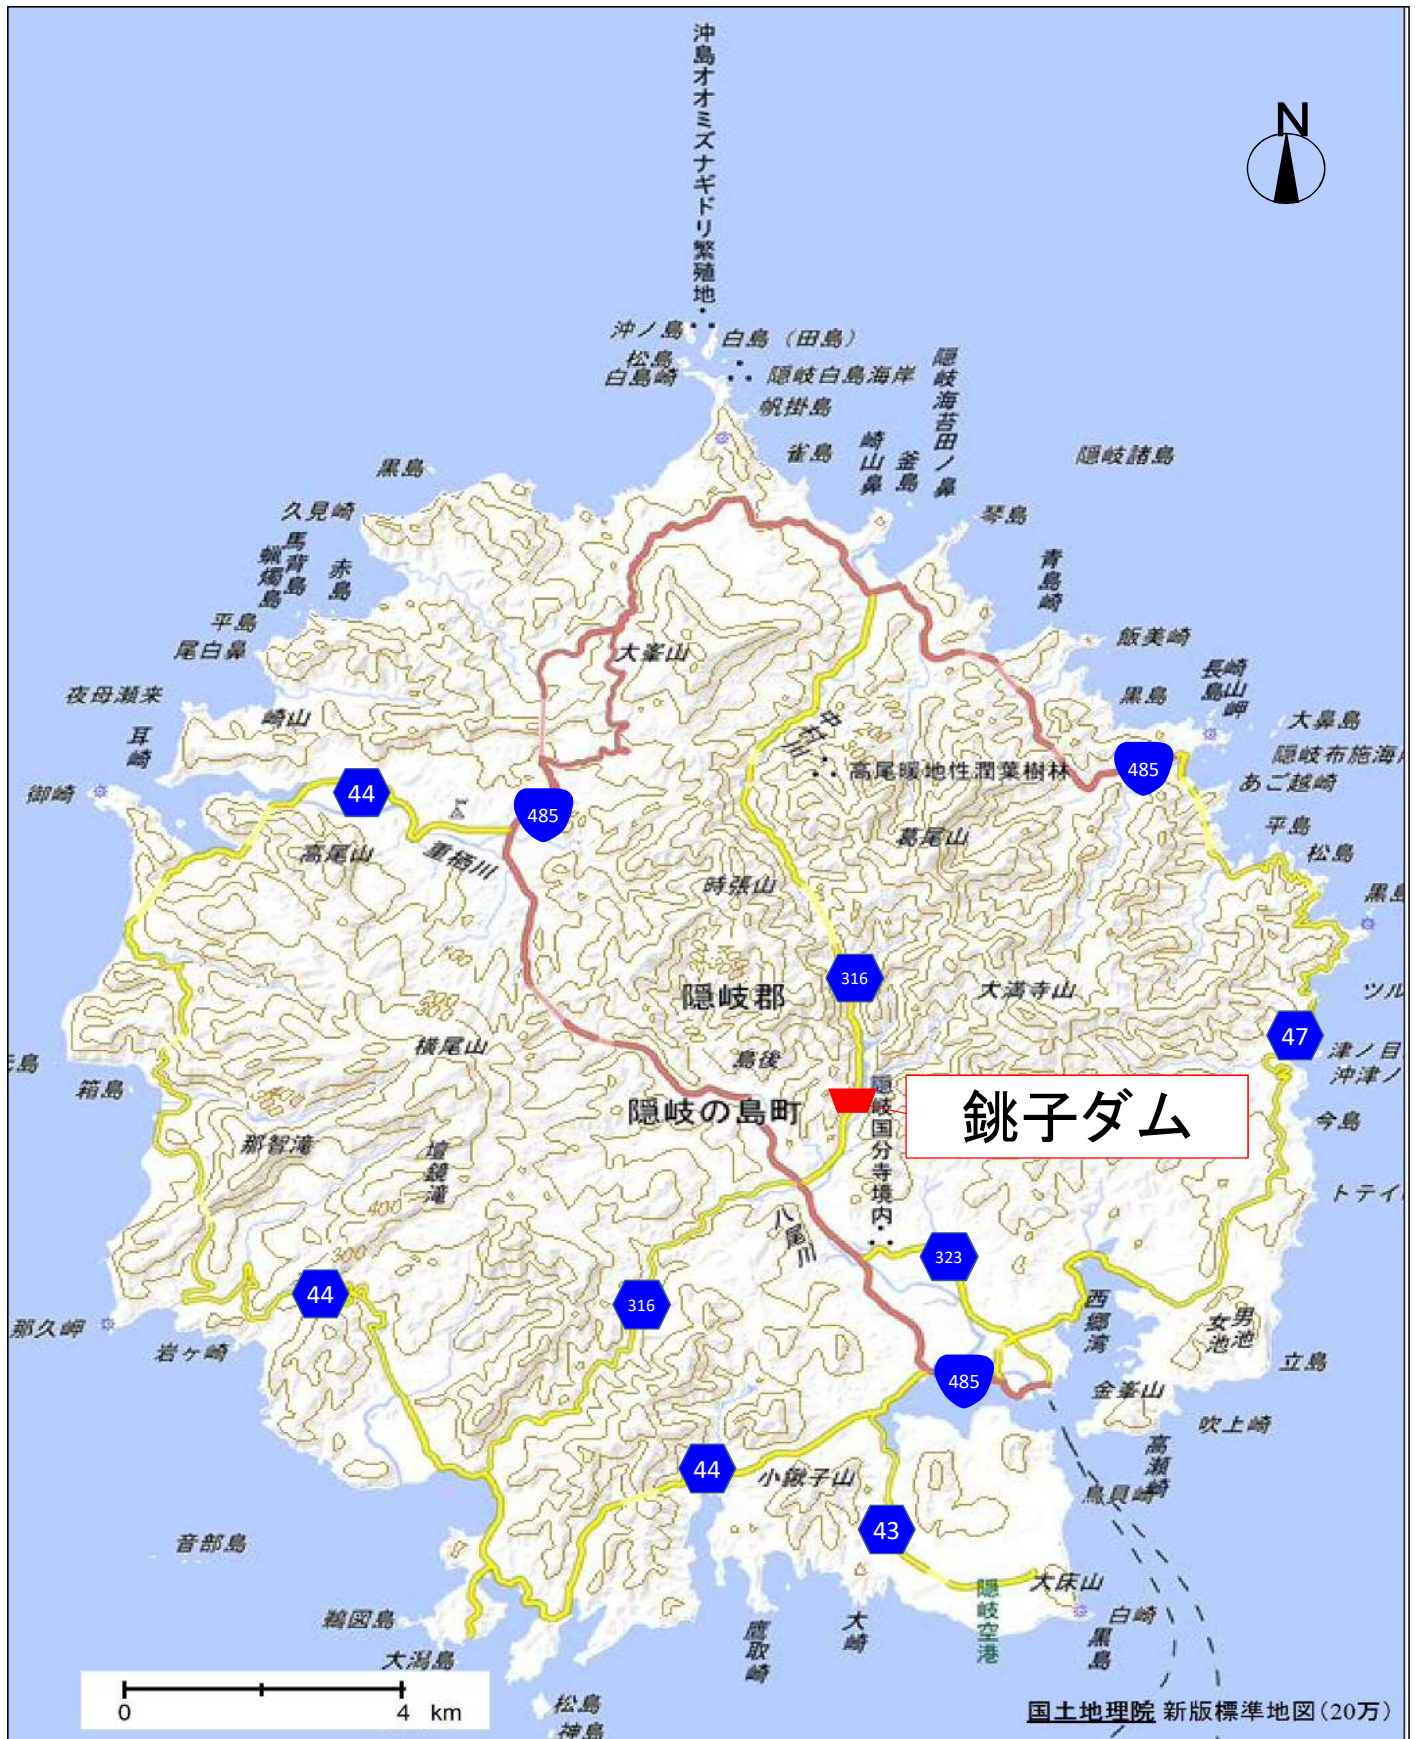

島根県土木部 ダムカード配布 概略位置図

詳細図(1) 布部ダム・山佐ダム

- 布部ダム 島根県安来市広瀬町布部2845-20
- 山佐ダム 島根県安来市広瀬町上山佐3036-11

島根県土木部 ダムカード配布 位置図  
 詳細図(2) 三瓶ダム

■三瓶ダム 島根県島根県大田市三瓶町野城イ849-24

詳細図(3) 八戸ダム

■八戸ダム 島根県江津市桜江町八戸1661-55

詳細図(4) 浜田・第二浜田ダム・大長見ダム・御部ダム

- 第二浜田ダム 島根県浜田市河内町1952-2
- 浜田ダム 島根県浜田市河内町3222-4
- 大長見ダム 島根県浜田市長見町934-14
- 御部ダム 島根県浜田市三隅町黒沢2368-6

詳細図(5) 益田川ダム

■ 益田川ダム 島根県益田市久々茂町イ1352-1

詳細図(6) 銚子ダム

■銚子ダム 島根県隠岐郡隠岐の島町原田一ツ木985-8

# 詳細図(7)美田ダム

この背景地図等データは、国土地理院の電子国土Webシステムから配信されたものである。

■美田ダム 島根県隠岐郡西ノ島町美田字宮谷152-64

■島前集合庁舎 島根県隠岐郡西ノ島町大字別府字飯田56-17【ダムカード配布場所】

※美田ダムは無人となっておりますので、ダムカードの配布は島前集合庁舎隠岐支庁県土整備局島前事業部にて行います。配布には、ダムへ行った証明写真が必要となります。