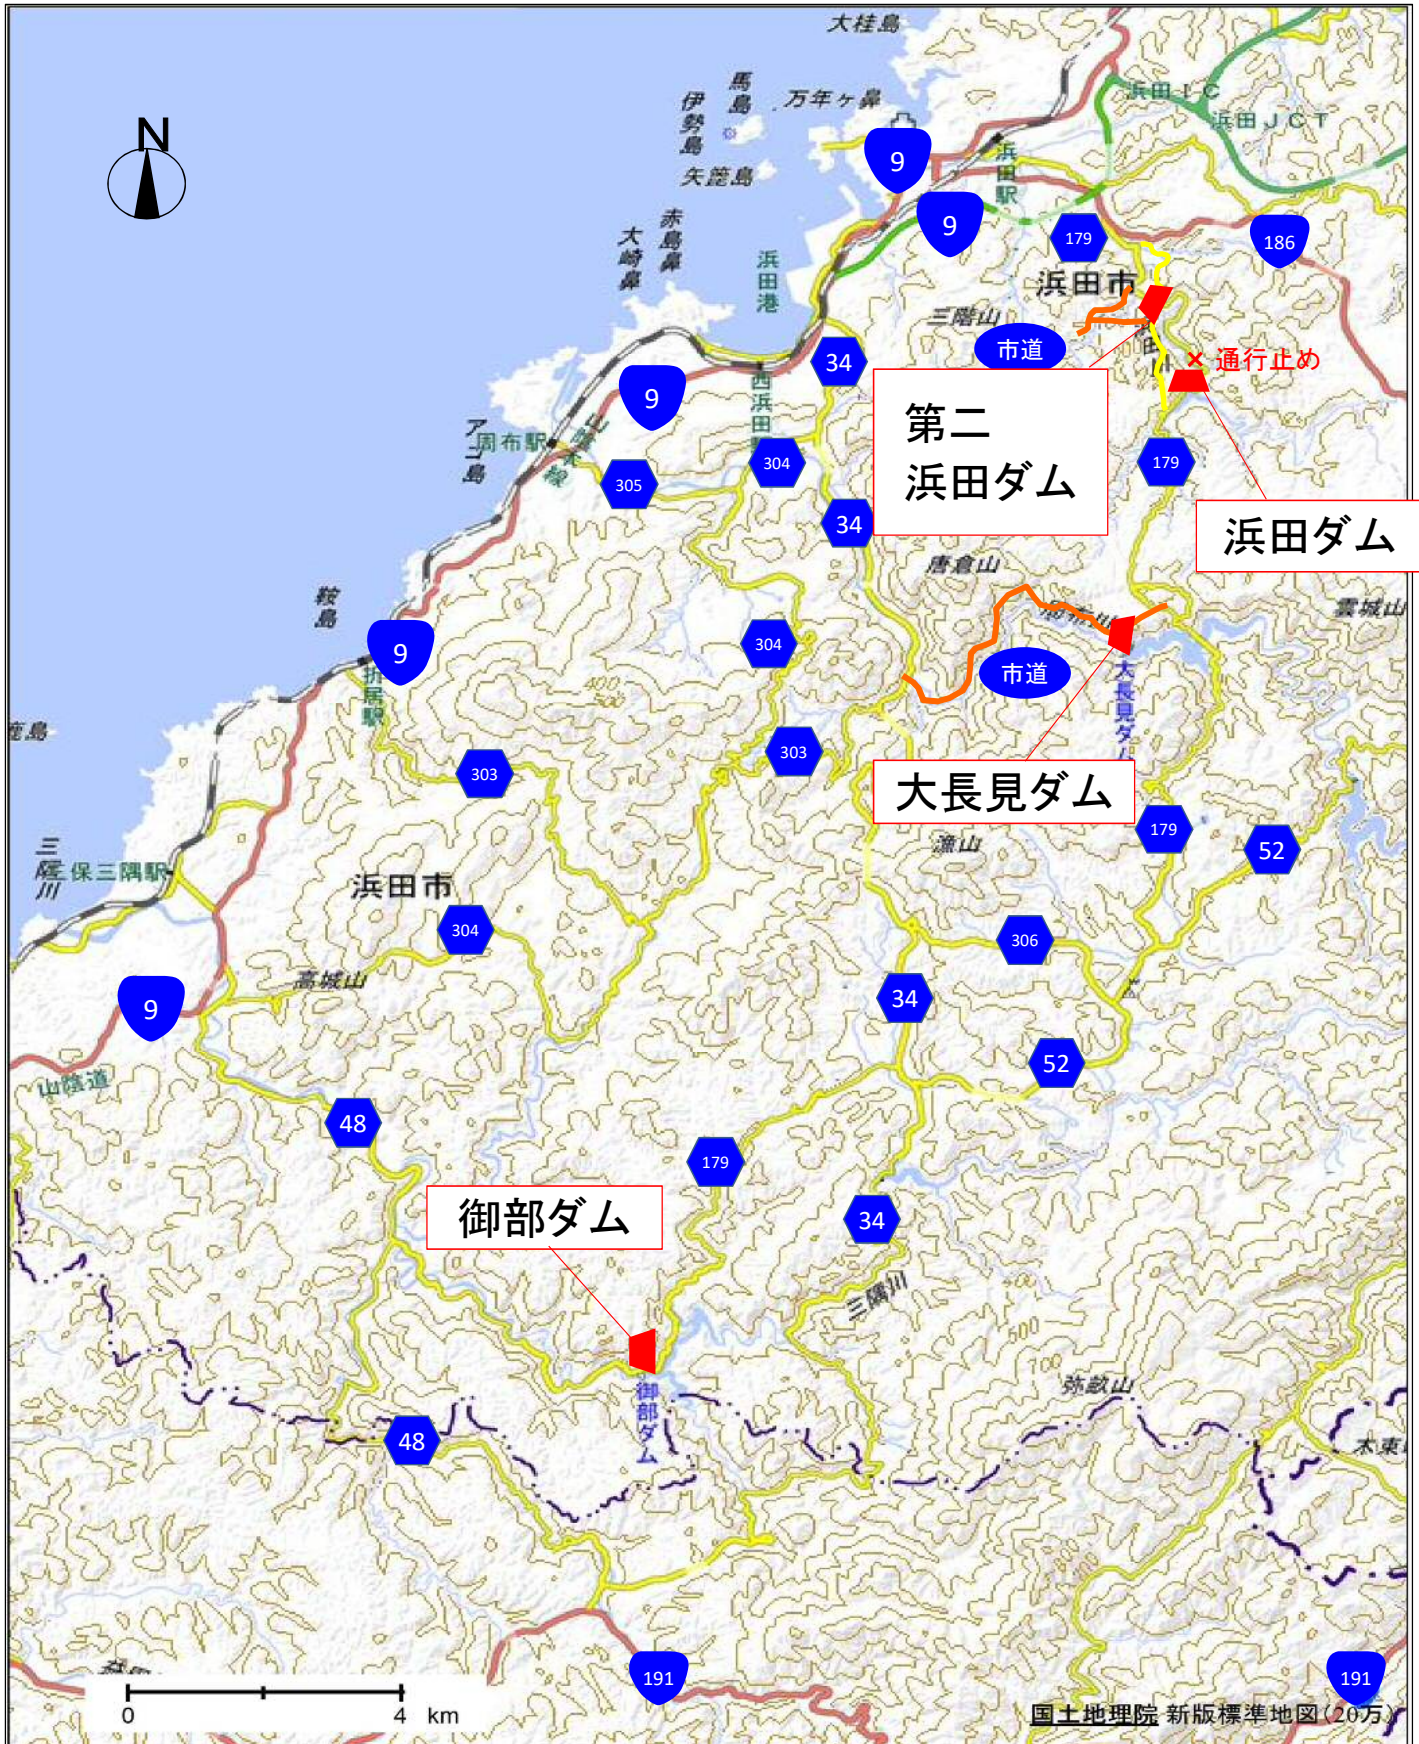

島根県土木部 ダムカード配布 概略位置図

詳細図(1) 布部ダム・山佐ダム

- 布部ダム 島根県安来市広瀬町布部2845-20
- 山佐ダム 島根県安来市広瀬町上山佐3036-11

島根県土木部 ダムカード配布 位置図  
 詳細図(2) 三瓶ダム

■三瓶ダム 島根県島根県大田市三瓶町野城イ849-24

詳細図(3) 八戸ダム

■八戸ダム 島根県江津市桜江町八戸1661-55

詳細図(4) 浜田・第二浜田ダム・大長見ダム・御部ダム

- 第二浜田ダム 島根県浜田市河内町1952-2
- 浜田ダム 島根県浜田市河内町3222-4
- 大長見ダム 島根県浜田市長見町934-14
- 御部ダム 島根県浜田市三隅町黒沢2368-6

詳細図(5) 益田川ダム

■ 益田川ダム 島根県益田市久々茂町イ1352-1

詳細図(6) 銚子ダム

■銚子ダム 島根県隠岐郡隠岐の島町原田一ツ木985-8

# 詳細図(7)美田ダム

この背景地図等データは、国土地理院の電子国土Webシステムから配信されたものである。

■美田ダム 島根県隠岐郡西ノ島町美田字宮谷152-64

■島前集合庁舎 島根県隠岐郡西ノ島町大字別府字飯田56-17【ダムカード配布場所】

※美田ダムは無人となっておりますので、ダムカードの配布は島前集合庁舎隠岐支庁県土整備局島前事業部にて行います。配布には、ダムへ行った証明写真が必要となります。