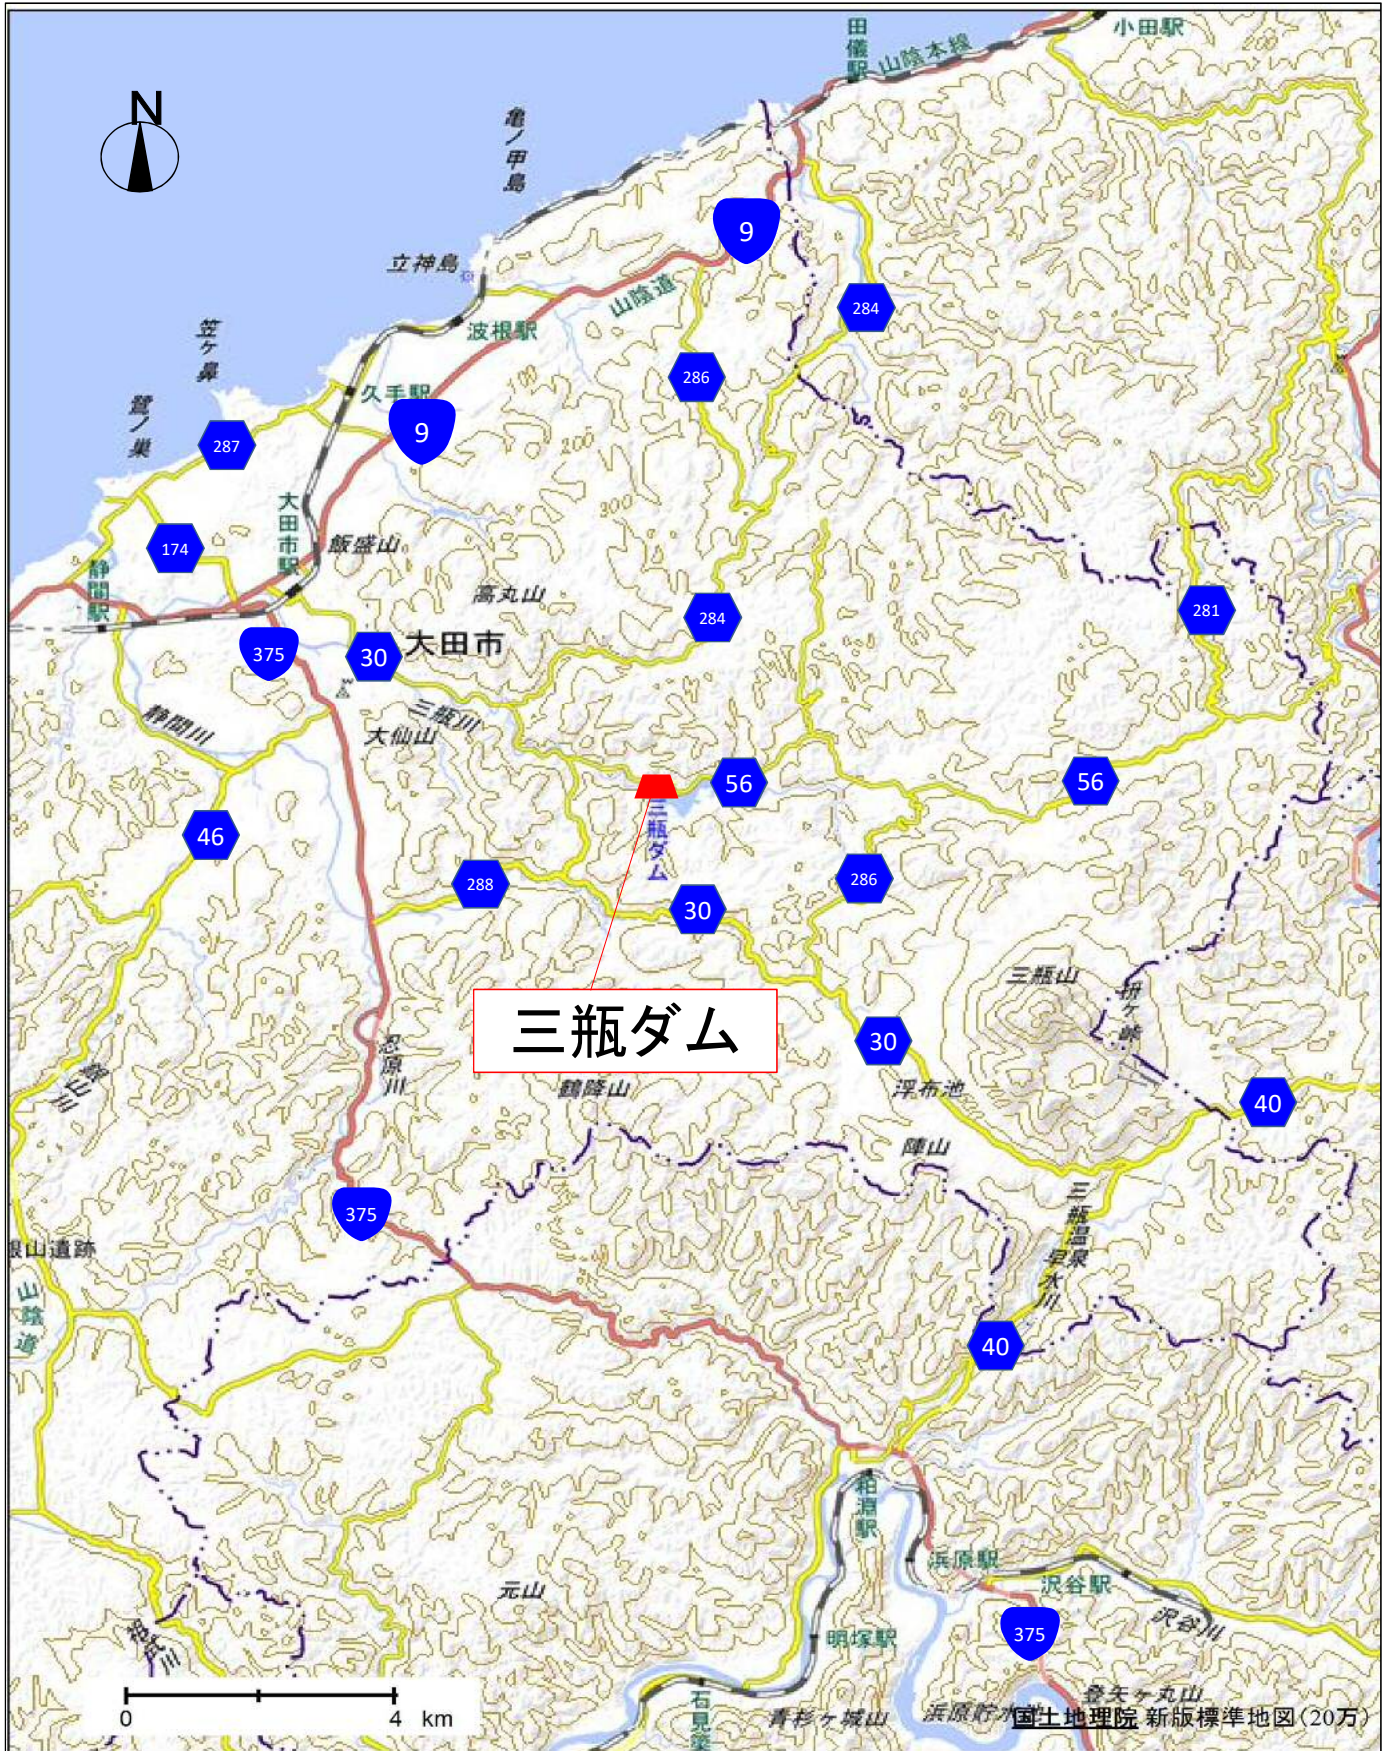

島根県土木部 ダムカード配布 概略位置図

詳細図(1) 布部ダム・山佐ダム

- 布部ダム 島根県安来市広瀬町布部2845-20
- 山佐ダム 島根県安来市広瀬町上山佐3036-11

島根県土木部 ダムカード配布 位置図  
 詳細図(2) 三瓶ダム

■三瓶ダム 島根県島根県大田市三瓶町野城イ849-24

詳細図(3) 八戸ダム

■八戸ダム 島根県江津市桜江町八戸1661-55

詳細図(4) 浜田・第二浜田ダム・大長見ダム・御部ダム

- 第二浜田ダム 島根県浜田市河内町1952-2
- 浜田ダム 島根県浜田市河内町3222-4
- 大長見ダム 島根県浜田市長見町934-14
- 御部ダム 島根県浜田市三隅町黒沢2368-6

詳細図(5) 益田川ダム

■ 益田川ダム 島根県益田市久々茂町イ1352-1

詳細図(6) 銚子ダム

■銚子ダム 島根県隠岐郡隠岐の島町原田一ツ木985-8

# 詳細図(7)美田ダム

この背景地図等データは、国土地理院の電子国土Webシステムから配信されたものである。

■美田ダム 島根県隠岐郡西ノ島町美田字宮谷152-64

■島前集合庁舎 島根県隠岐郡西ノ島町大字別府字飯田56-17【ダムカード配布場所】

※美田ダムは無人となっておりますので、ダムカードの配布は島前集合庁舎隠岐支庁県土整備局島前事業部にて行います。配布には、ダムへ行った証明写真が必要となります。