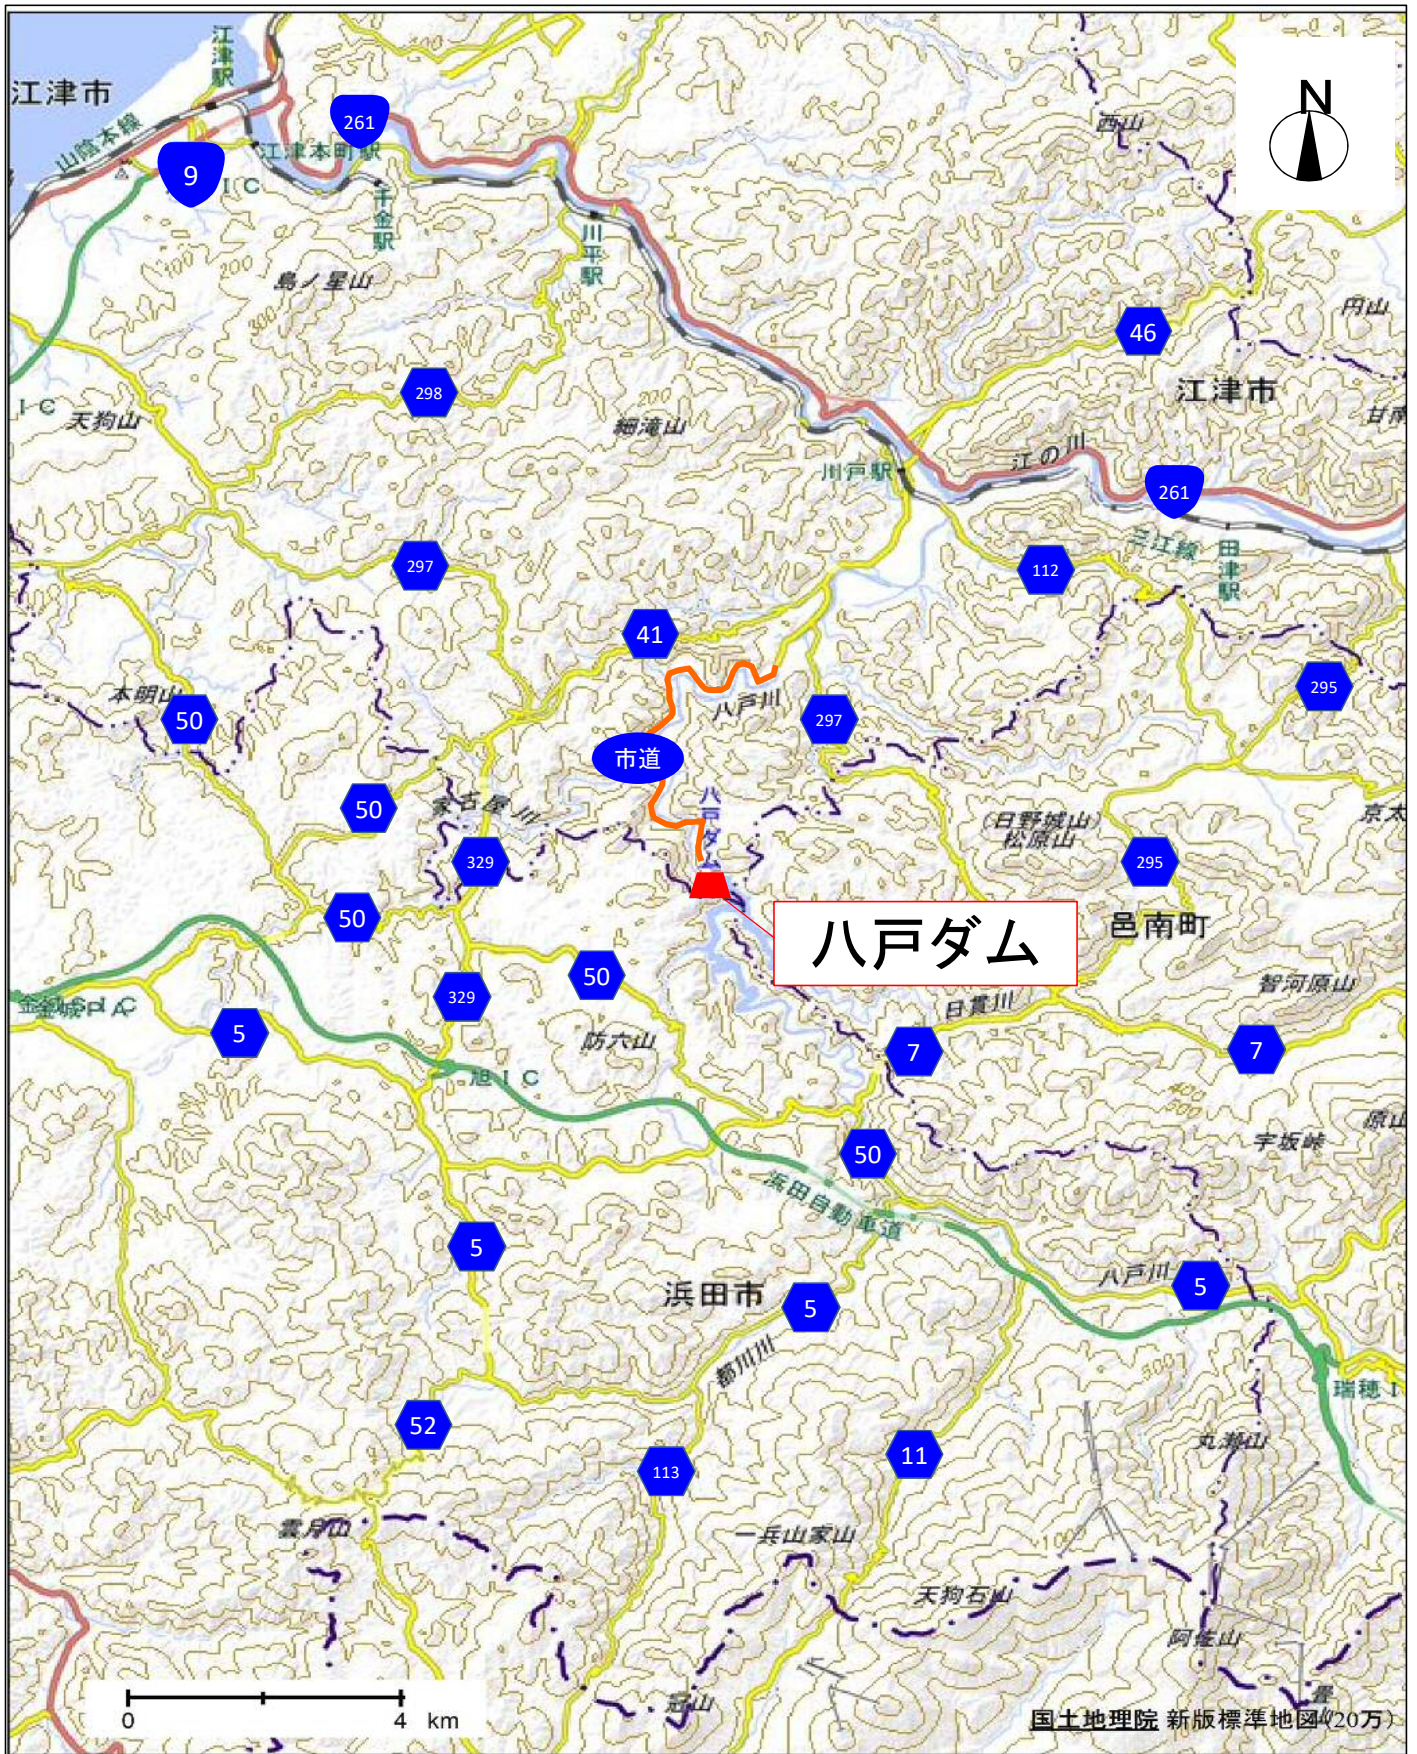

島根県土木部 ダムカード配布 概略位置図

詳細図(1) 布部ダム・山佐ダム

- 布部ダム 島根県安来市広瀬町布部2845-20
- 山佐ダム 島根県安来市広瀬町上山佐3036-11

島根県土木部 ダムカード配布 位置図  
 詳細図(2) 三瓶ダム

■三瓶ダム 島根県島根県大田市三瓶町野城イ849-24

詳細図(3) 八戸ダム

■八戸ダム 島根県江津市桜江町八戸1661-55

詳細図(4) 浜田・第二浜田ダム・大長見ダム・御部ダム

- 第二浜田ダム 島根県浜田市河内町1952-2
- 浜田ダム 島根県浜田市河内町3222-4
- 大長見ダム 島根県浜田市長見町934-14
- 御部ダム 島根県浜田市三隅町黒沢2368-6

詳細図(5) 益田川ダム

■ 益田川ダム 島根県益田市久々茂町イ1352-1

詳細図(6) 銚子ダム

■銚子ダム 島根県隠岐郡隠岐の島町原田一ツ木985-8

# 詳細図(7)美田ダム

この背景地図等データは、国土地理院の電子国土Webシステムから配信されたものである。

■美田ダム 島根県隠岐郡西ノ島町美田字宮谷152-64

■島前集合庁舎 島根県隠岐郡西ノ島町大字別府字飯田56-17【ダムカード配布場所】

※美田ダムは無人となっておりますので、ダムカードの配布は島前集合庁舎隠岐支庁県土整備局島前事業部にて行います。配布には、ダムへ行った証明写真が必要となります。