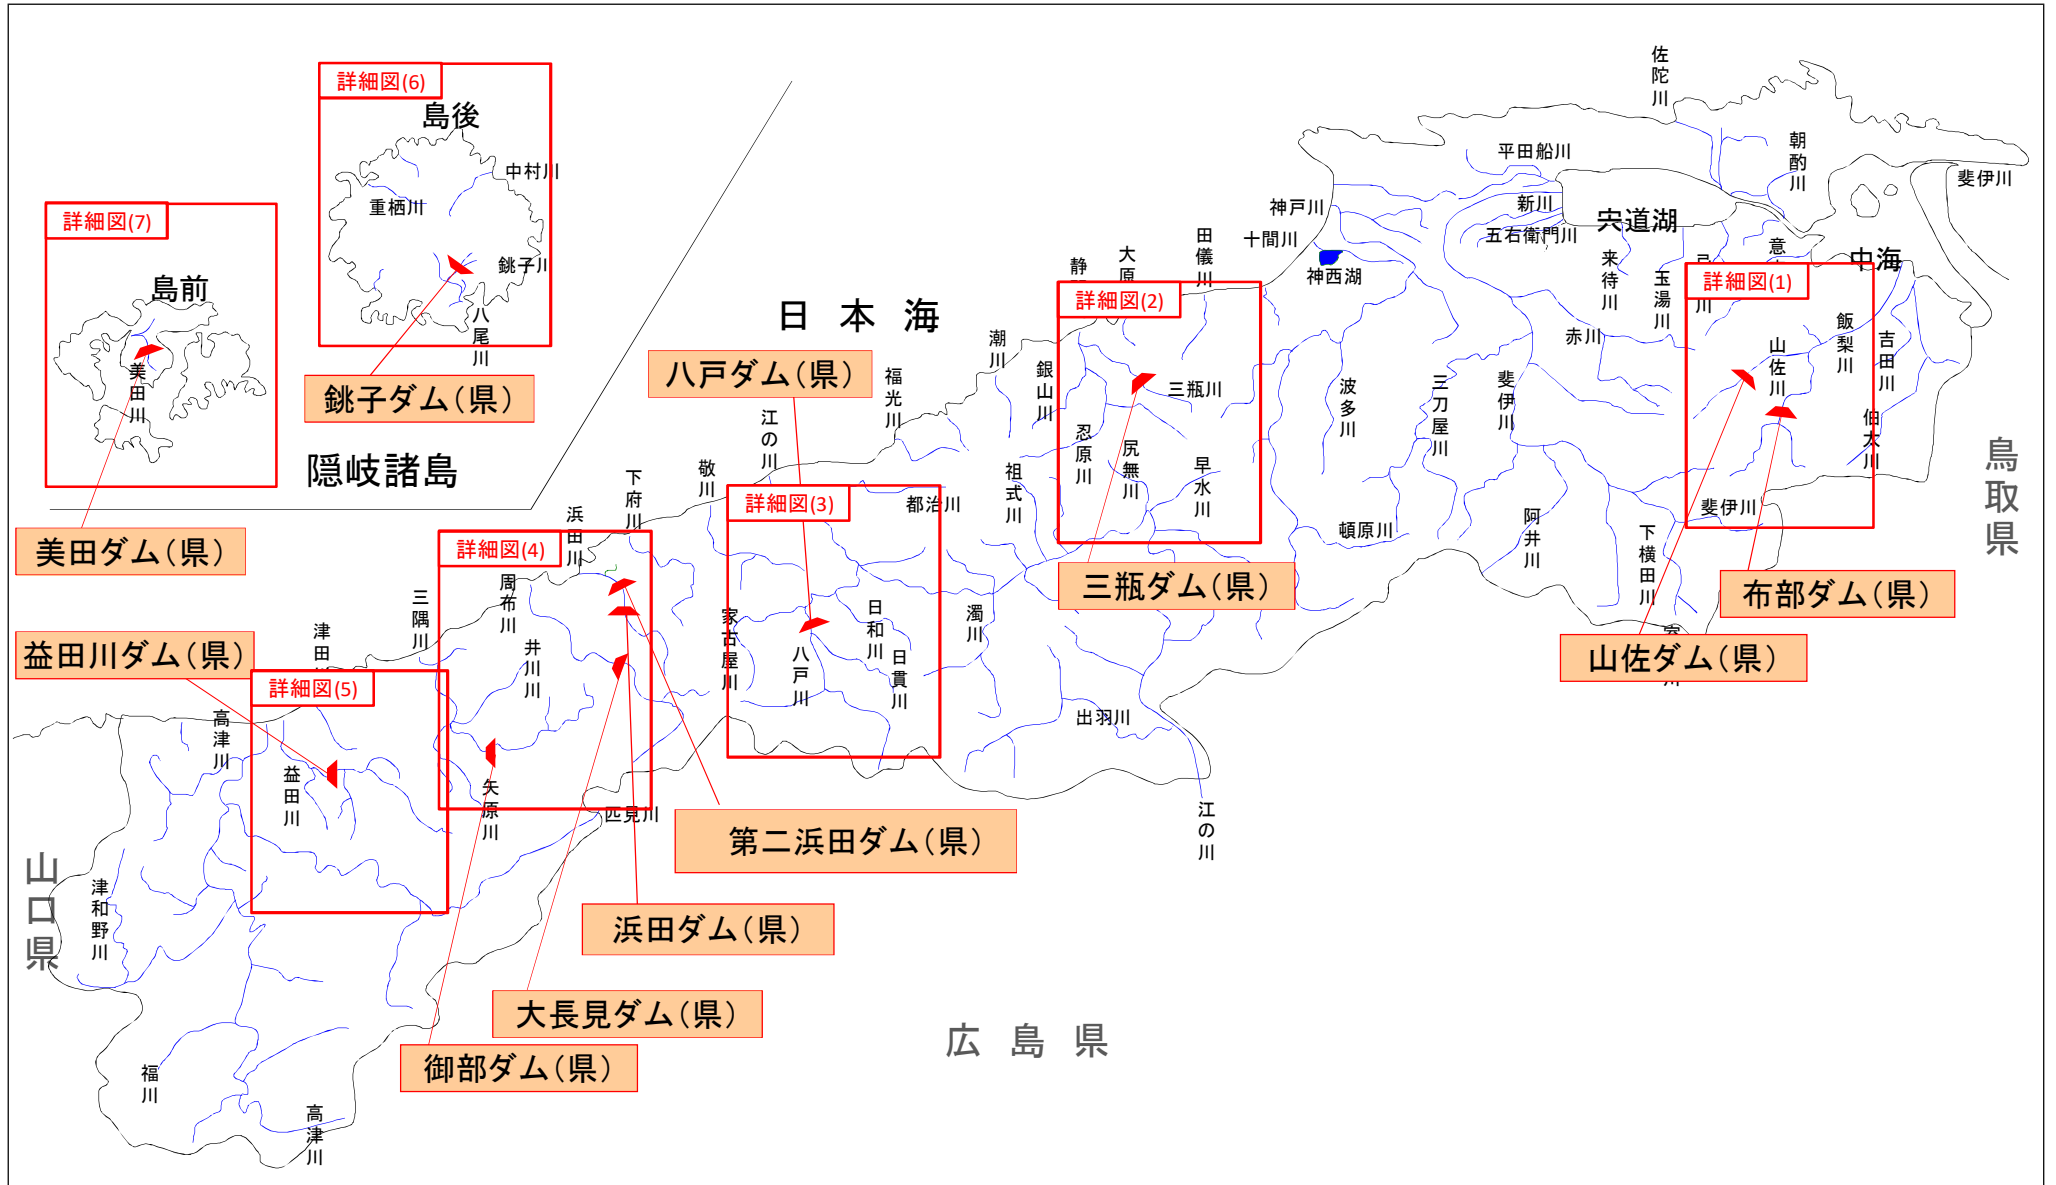

島根県土木部 ダムカード配布 概略位置図

詳細図(1) 布部ダム・山佐ダム

- 布部ダム 島根県安来市広瀬町布部2845-20
- 山佐ダム 島根県安来市広瀬町上山佐3036-11

島根県土木部 ダムカード配布 位置図  
 詳細図(2) 三瓶ダム

■三瓶ダム 島根県島根県大田市三瓶町野城イ849-24

詳細図(3) 八戸ダム

■八戸ダム 島根県江津市桜江町八戸1661-55

詳細図(4) 浜田・第二浜田ダム・大長見ダム・御部ダム

- 第二浜田ダム 島根県浜田市河内町1952-2
- 浜田ダム 島根県浜田市河内町3222-4
- 大長見ダム 島根県浜田市長見町934-14
- 御部ダム 島根県浜田市三隅町黒沢2368-6

詳細図(5) 益田川ダム

■ 益田川ダム 島根県益田市久々茂町イ1352-1

詳細図(6) 銚子ダム

■銚子ダム 島根県隠岐郡隠岐の島町原田一ツ木985-8

# 詳細図(7)美田ダム

この背景地図等データは、国土地理院の電子国土Webシステムから配信されたものである。

■美田ダム 島根県隠岐郡西ノ島町美田字宮谷152-64

■島前集合庁舎 島根県隠岐郡西ノ島町大字別府字飯田56-17【ダムカード配布場所】

※美田ダムは無人となっておりますので、ダムカードの配布は島前集合庁舎隠岐支庁県土整備局島前事業部にて行います。配布には、ダムへ行った証明写真が必要となります。