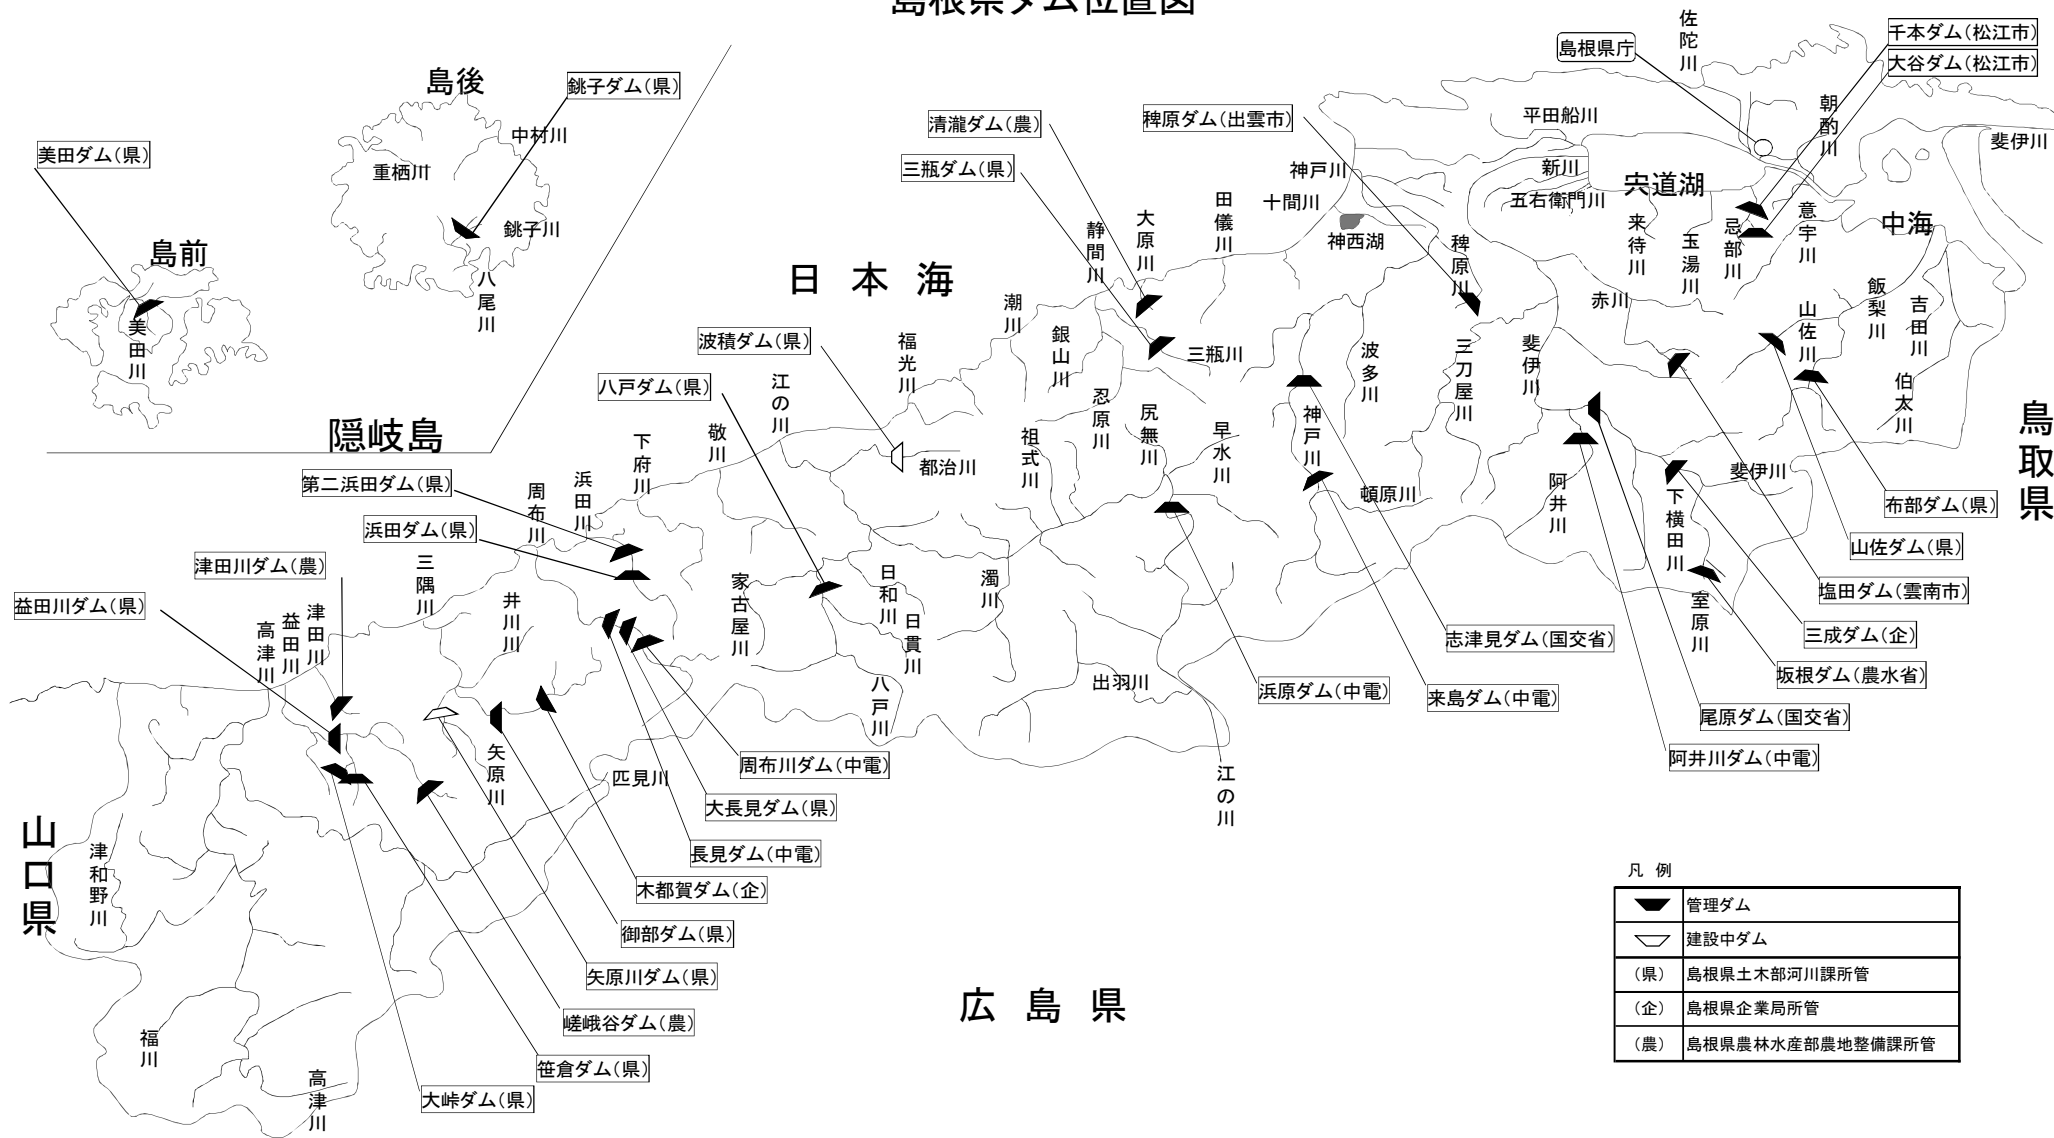

# 島根県ダム位置図

凡例

▲	管理ダム
▽	建設中ダム
(県)	島根県土木部河川課所管
(企)	島根県企業局所管
(農)	島根県農林水産部農地整備課所管